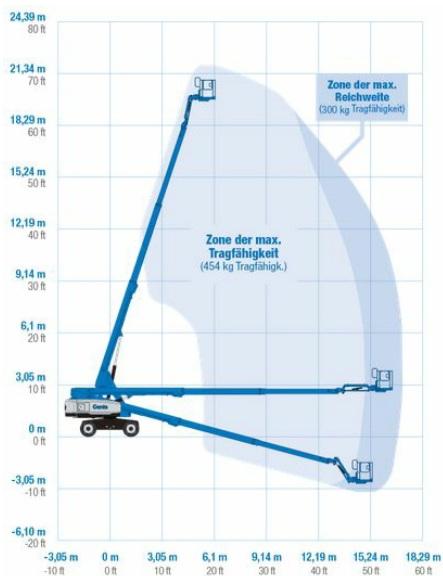

DT220/DA25

Teleskop-Arbeitsbühnen

Technische Daten:

Hersteller	Genie S-65 XC	Gewicht	11.412,00 kg
Arbeitshöhe	21,81 m	Plattformhöhe	19,81 m
Länge	9,76 m	Breite	2,49 m
Höhe	2,81 m	Tragkraft	454,00 kg
Antrieb	Diesel Allrad	Bereifung	schwarz
Korbgröße	2,44 x 0,91 m	Seitliche Reichweite	16,51 m

Bild folgt